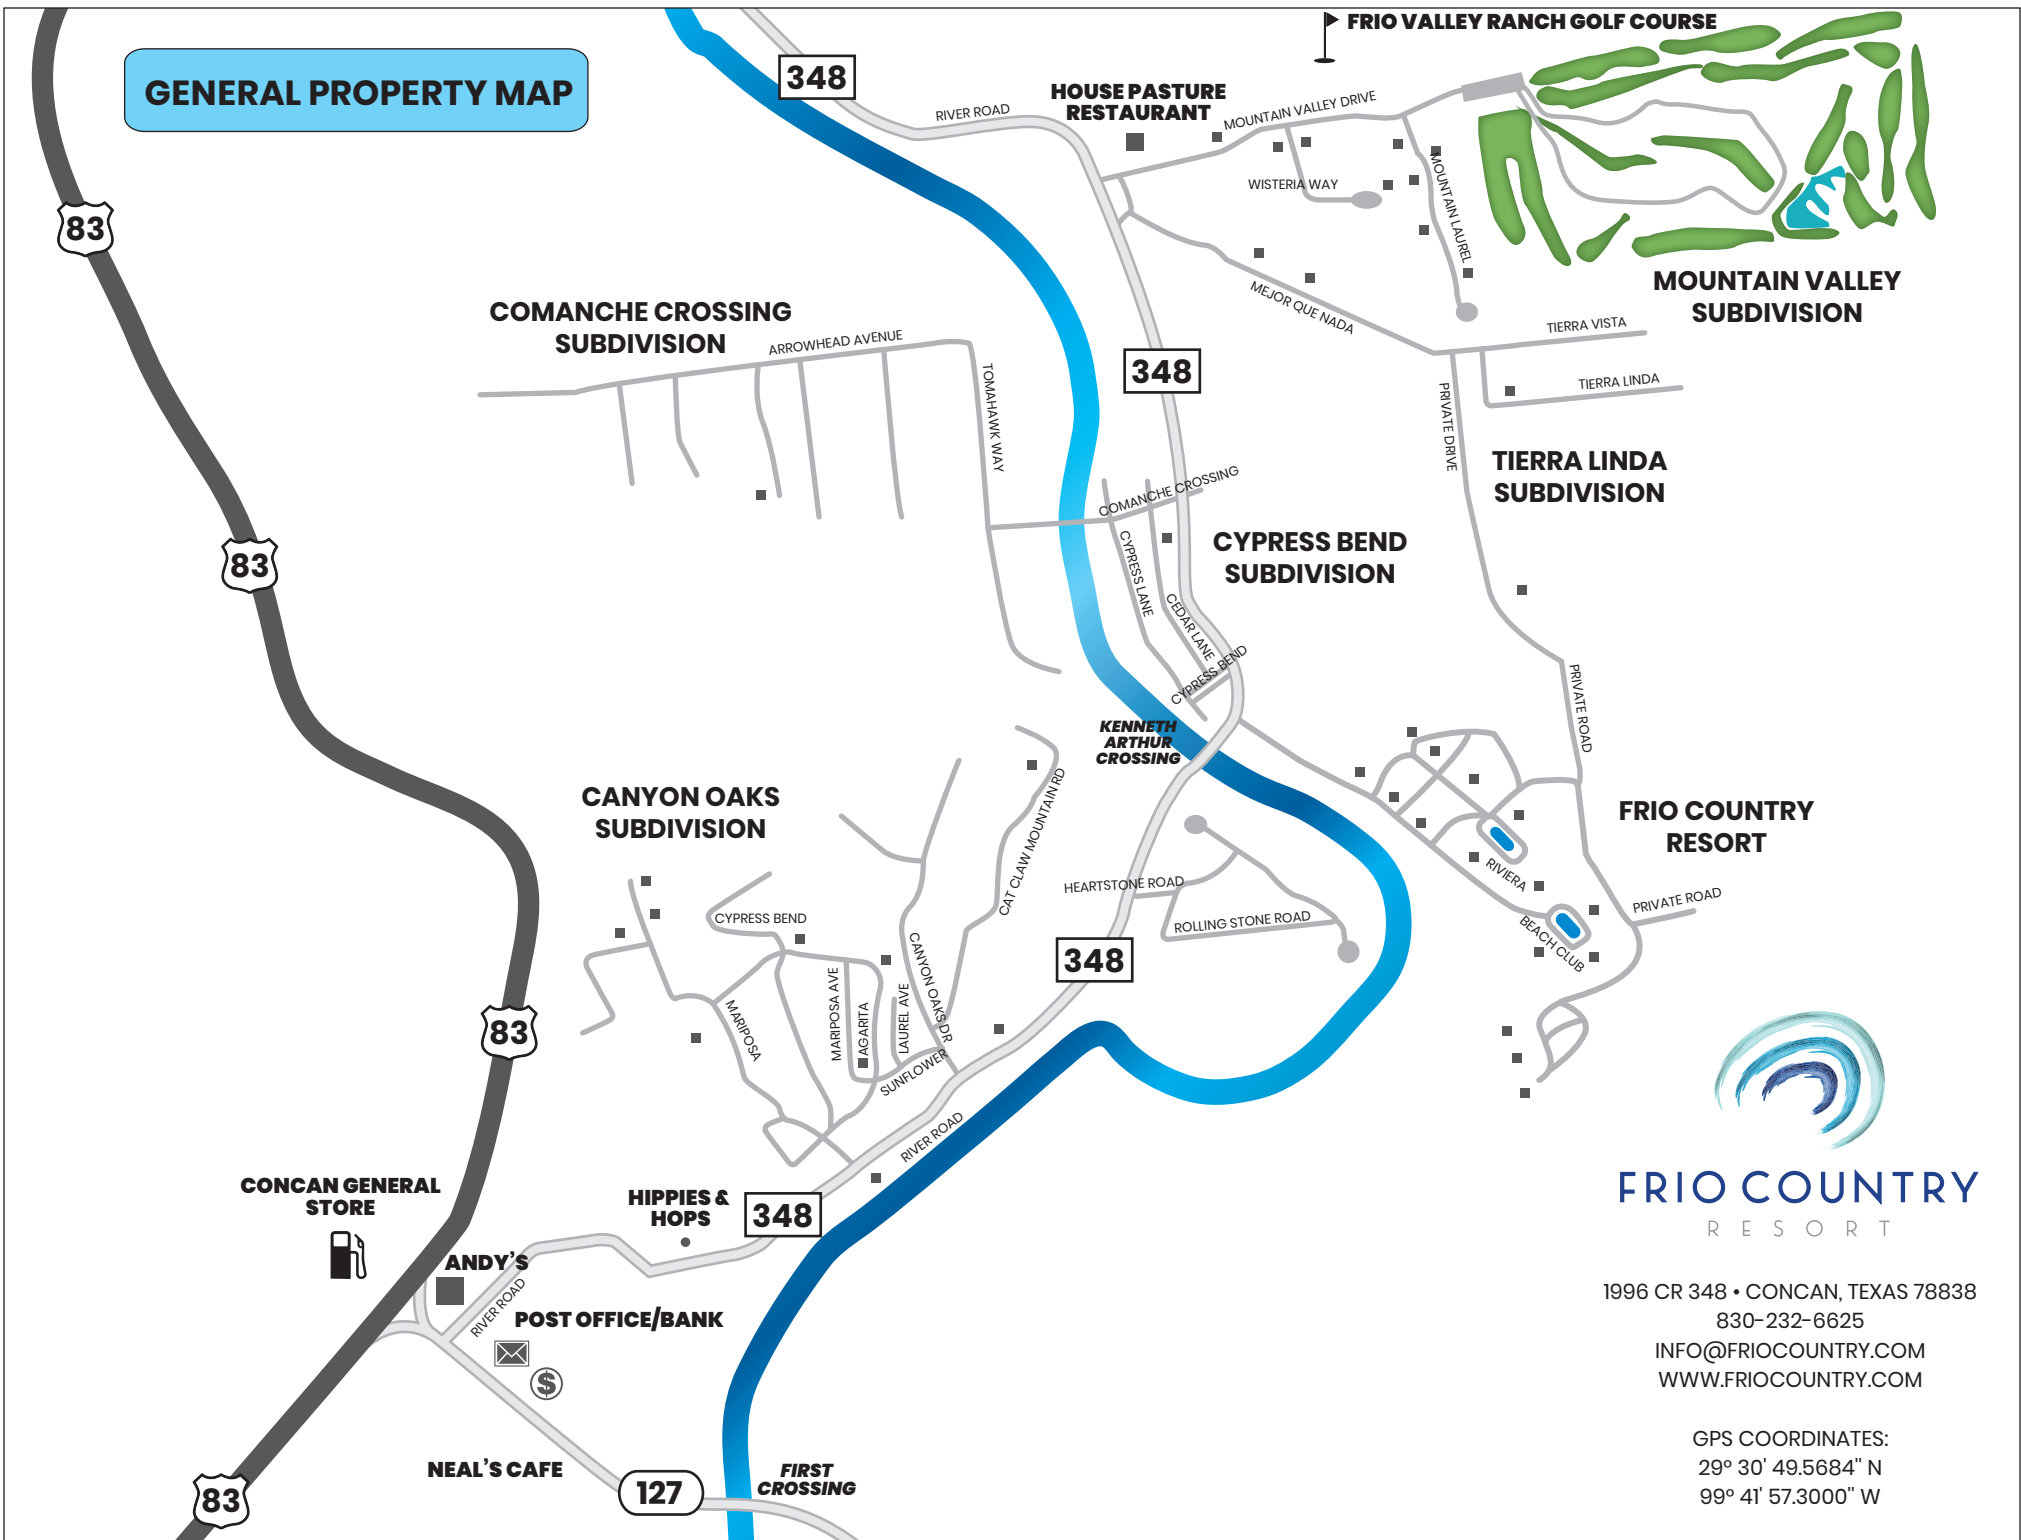

GENERAL PROPERTY MAP

FRIO COUNTRY
RESORT

1996 CR 348 • CONCAN, TEXAS 78838
830-232-6625
INFO@FRIOCOUNTRY.COM
WWW.FRIOCOUNTRY.COM

GPS COORDINATES:
29° 30' 49.5684" N
99° 41' 57.3000" W